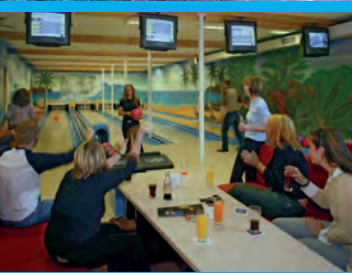

Erlebnis-Gastronomie

Restaurant „Family IN“ (ca. 90 Sitzplätze)
Bistro im Bowling-Paradies (ca. 30 Sitzplätze)

Inhalt

ERLEBNISBAD

Preise und Öffnungszeiten **4-5**

Kombipreise, Kurse und

Angebote **6-7**

GESUNDHEIT & FITNESS